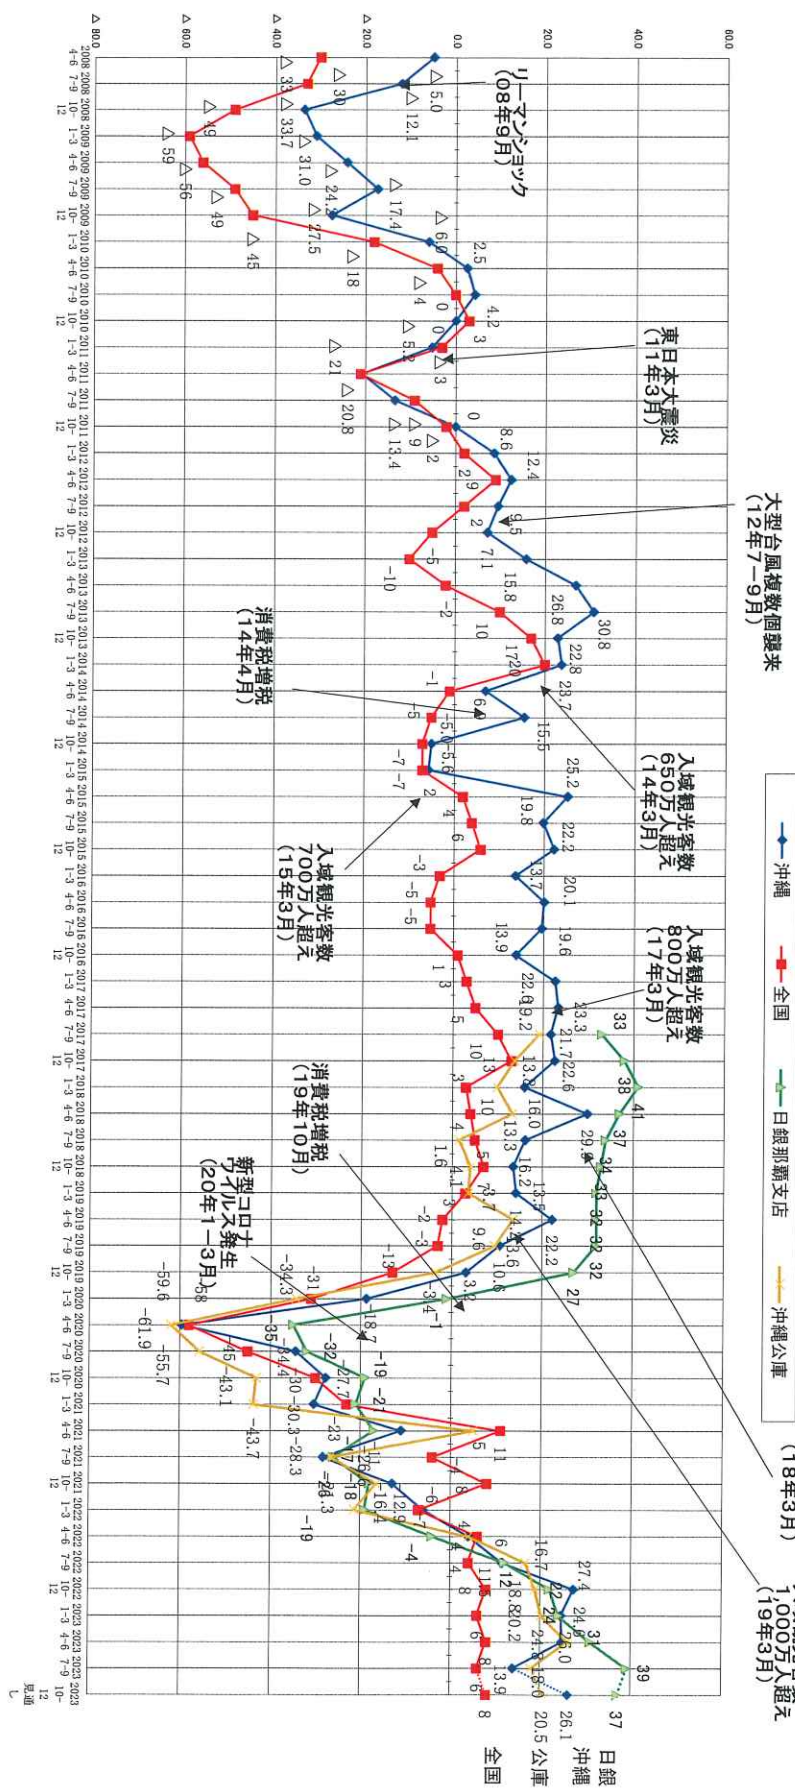

沖縄と全国、他機関の比較(業況判断)

通し

通し

通し

通し

沖縄県中小企業家同友会 業種別 景況調査の推移(グラフ)