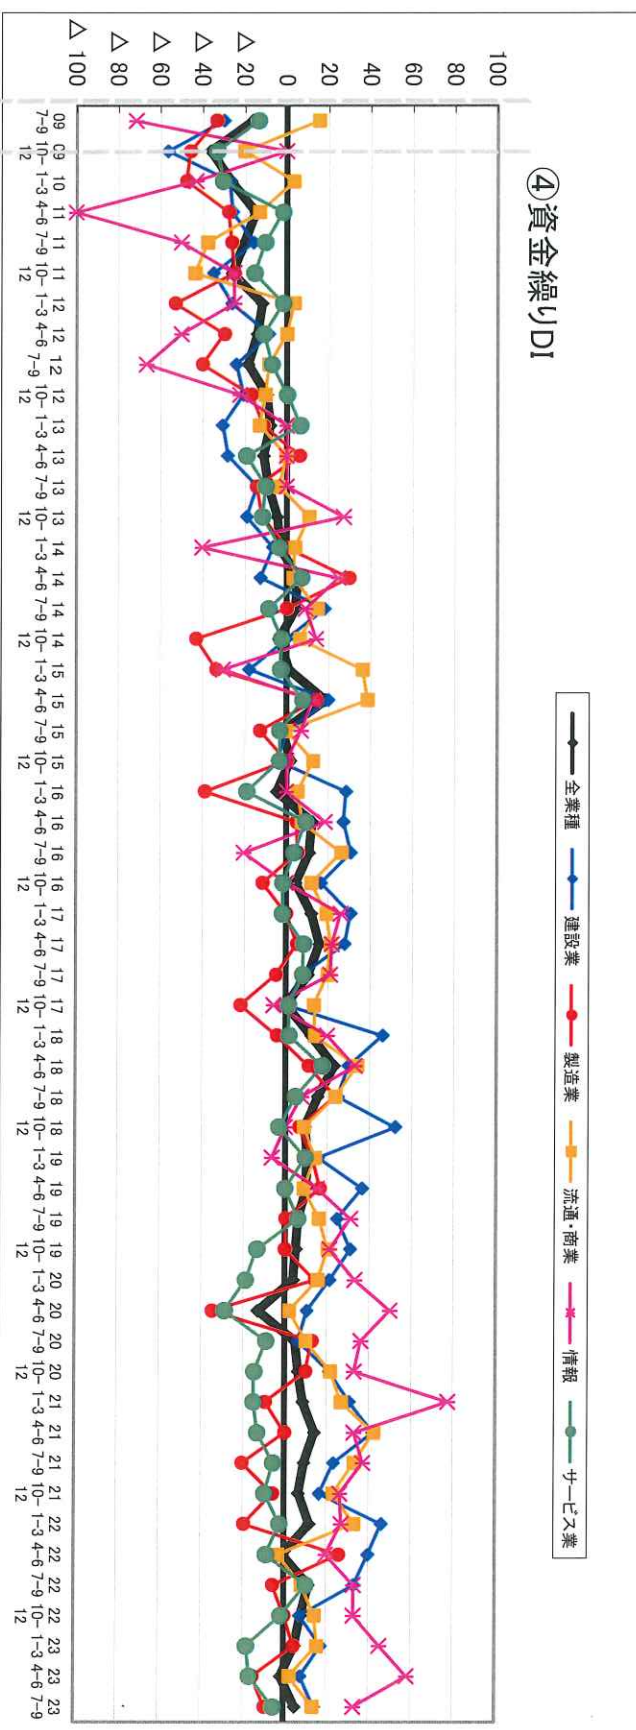

沖縄と全国、他機関の比較(業況判断)

通し

通し

通し

通し

沖縄県中小企業家同友会 業種別 景況調査の推移(グラフ)