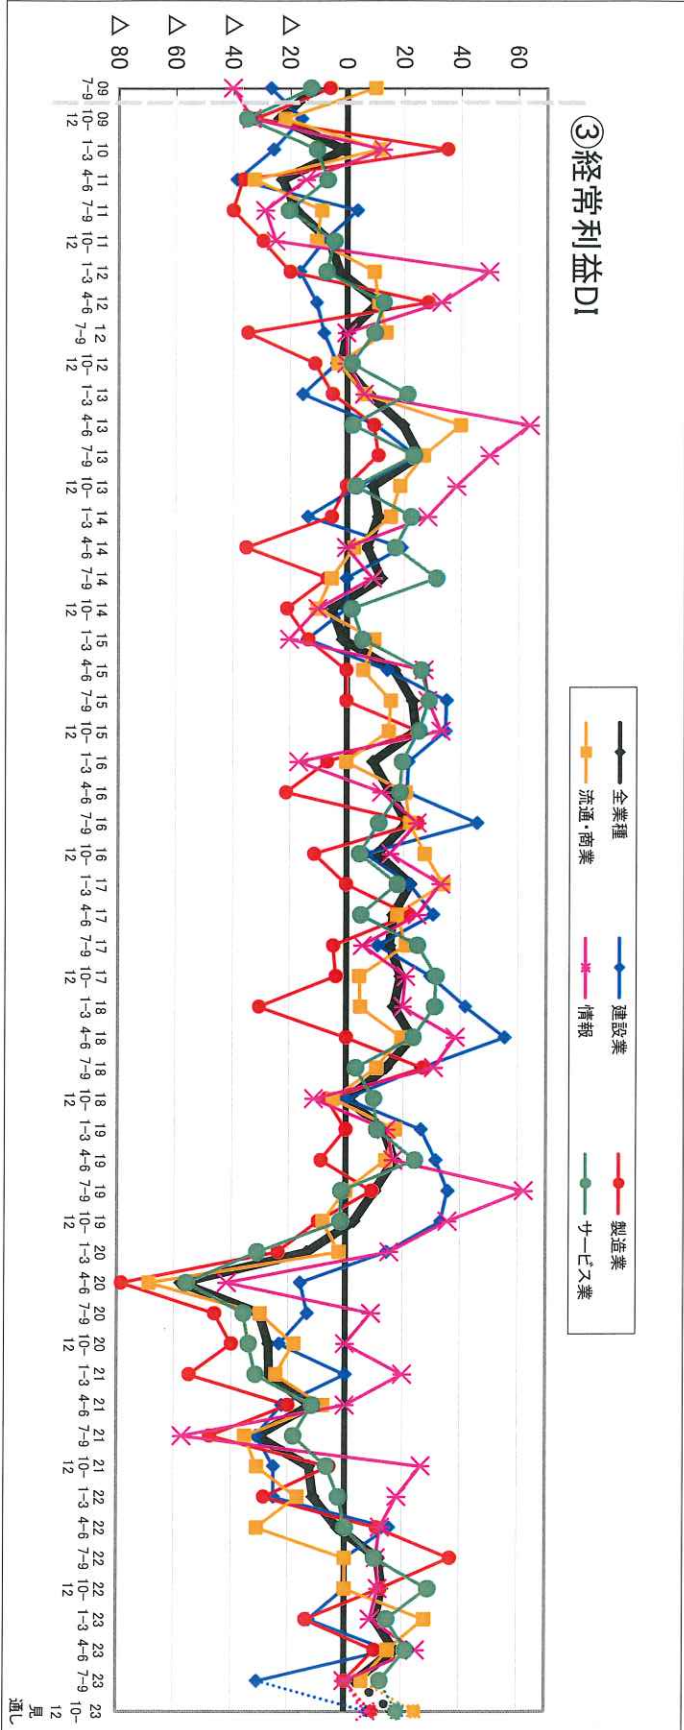

沖縄と全国、他機関の比較(業況判断)

通し

通し

通し

通し

沖縄県中小企業家同友会 業種別 景況調査の推移(グラフ)