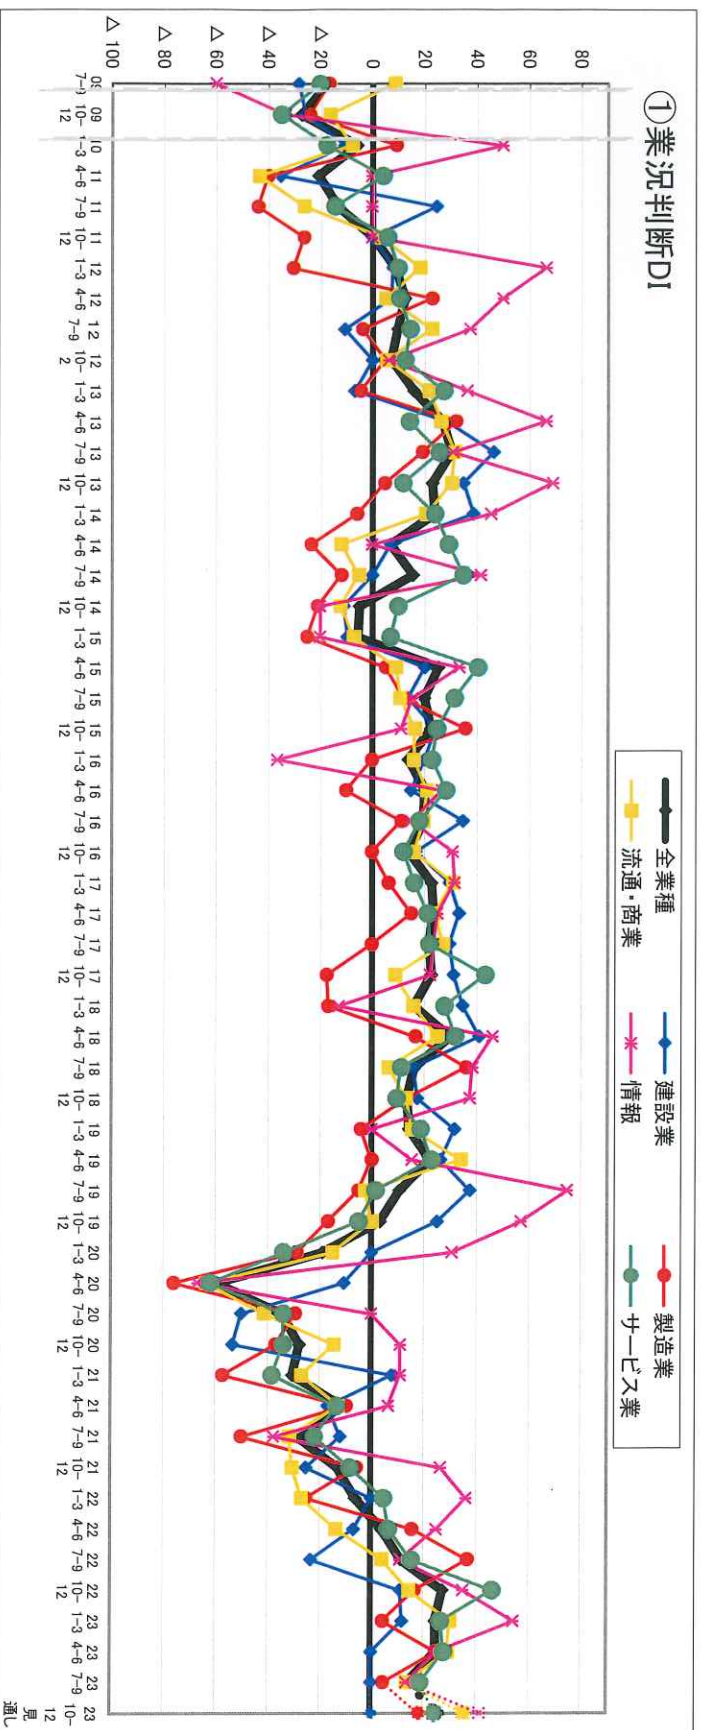

沖縄と全国、他機関の比較(業況判断)

通し

通し

通し

通し

沖縄県中小企業家同友会 業種別 景況調査の推移(グラフ)