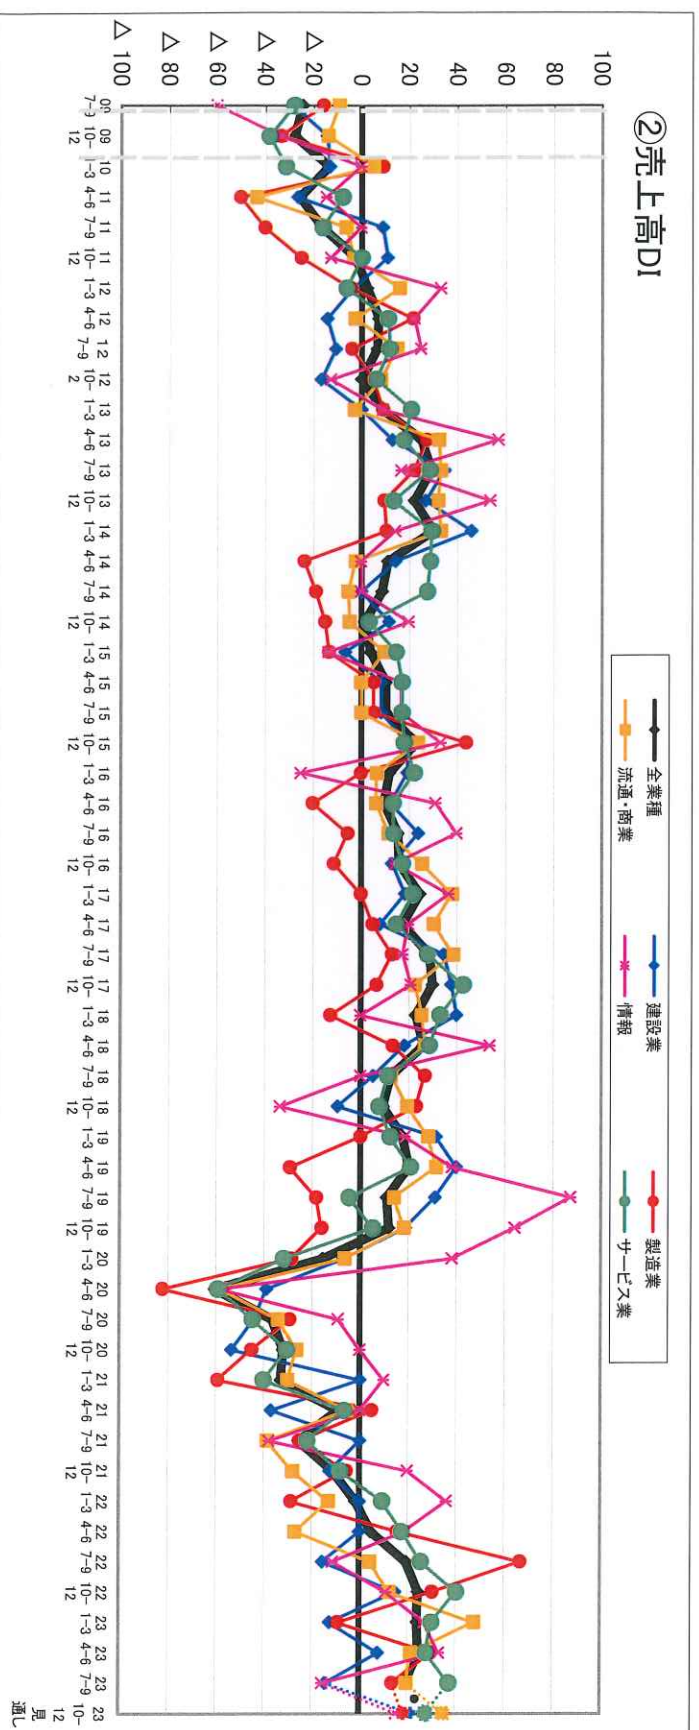

沖縄と全国、他機関の比較(業況判断)

通し

通し

通し

通し

沖縄県中小企業家同友会 業種別 景況調査の推移(グラフ)