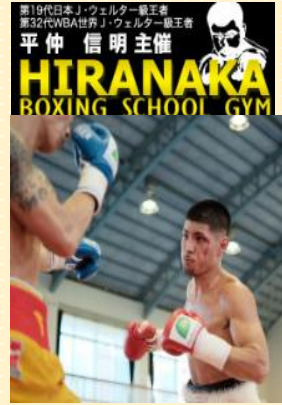

住所：豊見城市真玉橋175
TEL：098-856-7888

ボクシングスクールビジ
ター練習
(1回2200円→1000円)
※チケット1枚分)

東地区
8. (有) タフ住研
会員名：京 一郎 社長